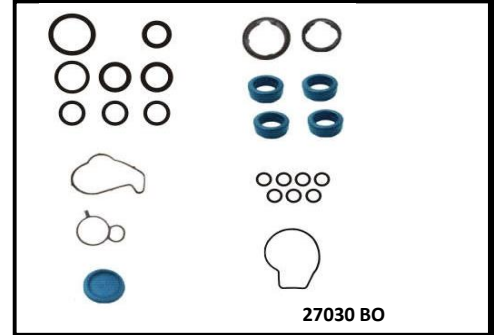

27001 SC - 1,2 MM - CIL. 77 MM  
27102 MLS - 0,7 MM - CIL. 77 MM

**"OPCIONAL"**

27102 KT - 2,2 MM - CIL. 77 MM  
27102 MLS-2M - 1,4 MM - CIL. 77 MM  
27102 MLS-3M - 2,4 MM - CIL. 77 MM  
27102 TB - 1,7MM - CIL. 77 MM

JTA CABEÇOTE

27025 BO  
JTA TAMPA VÁLVULAS

27045 JGBO - JG VEDADORES TV

27045 JGBO-1 - JG VEDADORES TV

27025 KTBO  
KIT TAMPA VÁLVULAS

27006 KTBO - KIT BORRACHAS MOTOR

27121 F  
JTA COLETOR ESCAPE

27020 NA  
JTA ADMISSÃO FURO REDONDO