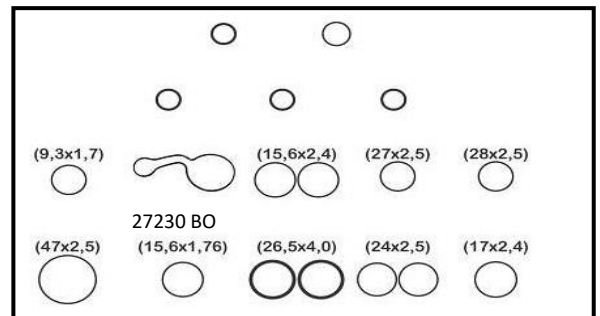

27206 KTBO - KIT BORRACHAS MOTOR

JG JTA RETIFICAÇÃO

27045 NA
JTA PESCADOR
BBA ÓLEO

27044 NA
JTA BBA ÓLEO

27216 KTBO
JTA CARTER - 2 PÇS

"OPCIONAL"

OU