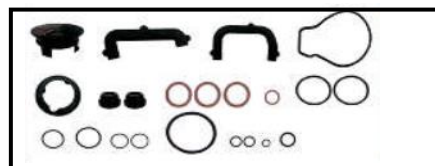

27606 KTBO - KIT BORRACHAS MOTOR

27626 KTBO - KIT JTA TAMPA VÁLVULAS