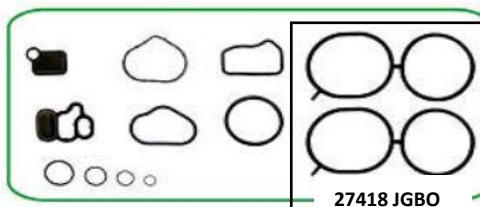

27409 KTBO
KIT BORRACHAS MOTOR

27418 JGBO

JG JTA RETIFICAÇÃO

27409-KP

KIT PARAFUSOS DO CABEÇOTE
11.00X1.50X156.00 (X10)

27206-KTRT

KIT DE RETENORES DO MOTOR

RET HASTE VALVULAS

(5,5x11x11,4)

1250112

RET GIRABREQUIM DIANT.

(40x55x7)

1145246

RET GIRABREQUIM TRAS.

(80x98x10)

1122524