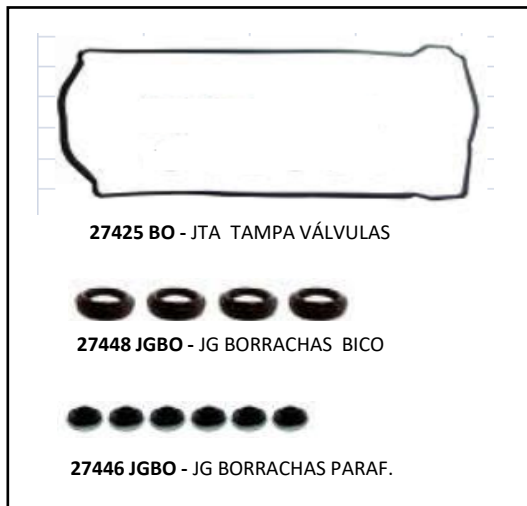

27425 BO - JTA TAMPA VÁLVULAS

27448 JGBO - JG BORRACHAS BICO

27446 JGBO - JG BORRACHAS PARAF.

27425- KTBO
KIT JUNTA TAMPA VÁLVULAS