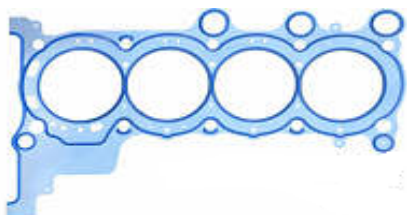

(80x98x10)

1122524

**1.5 16V 4C-HONDA** - CIVIC 16/21 - CIVIC SI 18/21/ CR-V 18/21 - HR-V 19/21: CVT TOURING

**MTR: L15B7 TURBO**

27506-JGCB	JG JTA MTR S/ CAB	27506-JGRS	JG RETIF MTR S/ CAB
27506-JGSC	JG JTA MTR C/ CAB DE FIBRA	27506-JGRV	JG RETIF MTR C/ CAB DE FIBRA
27506-JGML	JG JTA MTR C/ CAB DE CHAPA	27506-JGRM	JG RETIF MTR C/ CAB DE CHAPA
27506-JRSC	JG JTA MTR C/ CAB DE FIBRA E C/ RET	27506-JRRV	JG RETIF MTR C/ CAB DE FIBRA E RET
27506-JRML	JG JTA MTR C/ CAB DE CHAPA E C/ RET	27506-JRRM	JG RETIF MTR C/ CAB DE CHAPA E RET