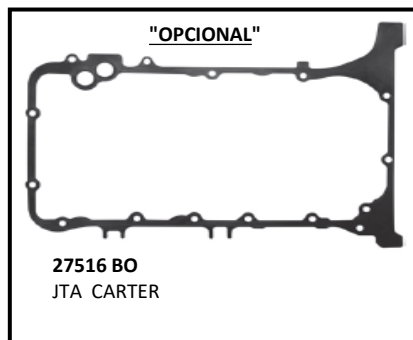

27516 BO
JTA CARTER

27205-KP
KIT PARAFUSOS DO CABEÇOTE
9.00X1.25X155.00 (X10)

27206-KTRT
KIT DE RETENORES DO MOTOR

RET HASTE VÁLVULAS

(5,5x11x11,4)

1250112

RET GIRABREQUIM DIANT.

(40x55x7)

1145246

RET GIRABREQUIM TRAS.

(80x98x10)

1122524