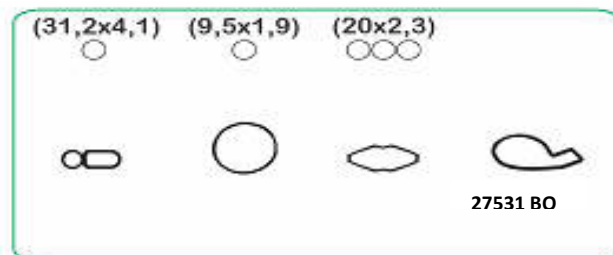

27501 SC - 1,2 MM  
27501 ML - 1,0 MM  
JUNTA CABEÇOTE

27527 KTBO  
JUNTA TAMPA VALVULAS

27519 MLS  
JUNTA COLETOR ESCAPE

27519 JGBO  
JUNTA COLETOR ADMISSÃO

27506 KTBO - KIT BORRACHAS MOTOR

27573 BO  
JUNTA TUBO  
COMPRESSOR