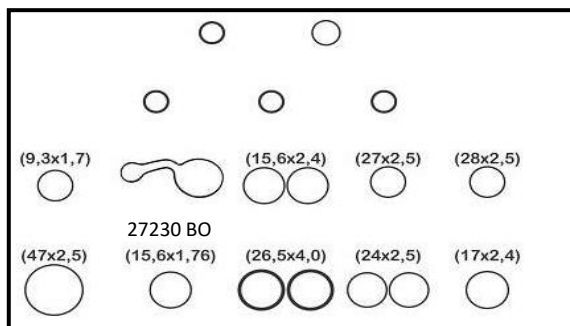

27206 KTBO - KIT BORRACHAS MOTOR

JG JTA RETIFICAÇÃO

27045 NA
JTA PESCADOR
BBA ÓLEO

27044 NA
JTA BBA ÓLEO

27216 KTBO
JTA CARTER - 2 PÇS

"OPCIONAL"

OU