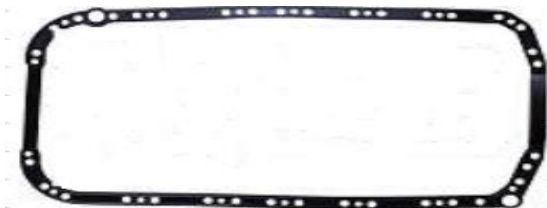

27446 BO - JG BORRACHAS  
PARAFUSOS DA TV

27426 KTBO - KIT JUNTAS DA TV

27421 F  
JTA COLETOR ESCAPE

27406 KTBO - KIT BORRACHA MOTOR

JG JTA RETIFICAÇÃO

27433 NA  
JUNTA

27416 BO  
JTA CARTER

27406-KP  
KIT PARAFUSOS DO CABEÇOTE  
12.00X1.50X163.00 (X10)