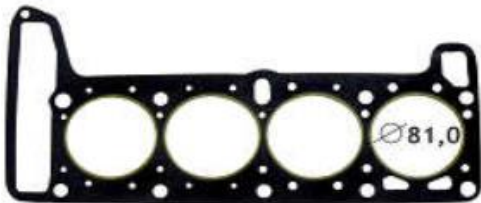

##### RET VIRABREUIM TRAS.

80X100X10

1150180

**1.6 8V 4C - NIVA / LAIKA**

**MTR: BA3 / 2104 / 2105 / 2107 / 21213 - GAS**

97007-JGCB JG JTA MTR S/ CAB

97007-JGRS JG RETIF MTR S/ CAB

97007-JGSC JG JTA MTR C/ CAB DE FIBRA

97007-JGRV JG RETIF MTR C/ CAB DE FIBRA

97007-JRSC JG JTA MTR C/ CAB DE FIBRA E C/ RET

97007-JRRV JG RETIF MTR C/ CAB DE FIBRA E RET

97001 SC - 1,8 MM - CIL. 81 MM

**OPCIONAL**

97001-KT - 3,0 MM - CIL. 81 MM