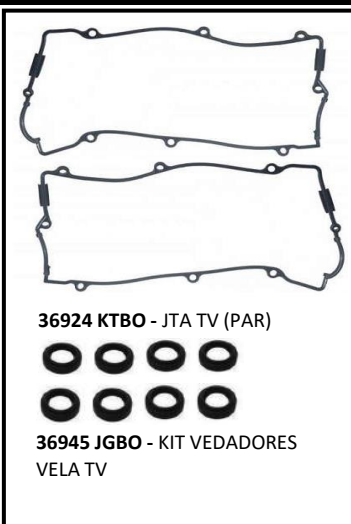

36924 KTBO - JTA TV (PAR)