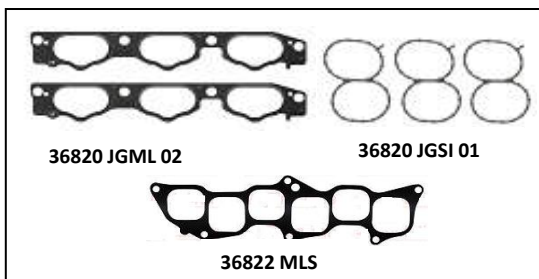

36801 SC - 1,20 MM - CIL. 93,5 MM
36801 MLS - 0,60 MM - CIL. 93,5 MM

JTA CABEÇOTE (PAR)

36826 KTBO
JOGO DE JUNTAS DA TAMPA
VÁLVULAS (PAR)

36821 KTF
JUNTA COLETOR ESCAPE (PAR)

36820 JGML 02

36820 JGSI 01

36822 MLS