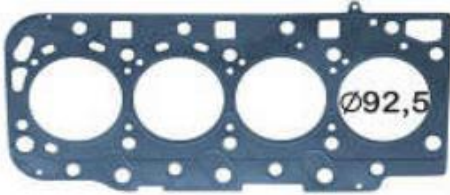

25X35X06 - 17X28X07

1150311

1150411

2.5 16V 4C - HYUNDAI - HR 13/22

2.5 16V 4C - KIA - BONGO / K2500: 13/22

MTR: 2.5 16V D4CB*2.5 16V-D4CB DSL/2.5 CRDI-D4CB DSL:TURBO:INJ DIR-DIESEL-EURO 5

91606-JGCB	JG JTA MTR S/ CAB	91606-JGRS	JG RETIF MTR S/ CAB
91606-JGSC	JG JTA MTR C/ CAB DE FIBRA	91606-JGRV	JG RETIF MTR C/ CAB DE FIBRA
91606-JGML	JG JTA MTR C/ CAB DE CHAPA	91606-JGRM	JG RETIF MTR C/ CAB DE CHAPA
91606-JRSC	JG JTA MTR C/ CAB DE FIBRA E C/ RET	91606-JRRV	JG RETIF MTR C/ CAB DE FIBRA E RET
91606-JRML	JG JTA MTR C/ CAB DE CHAPA E C/ RET	91606-JRRM	JG RETIF MTR C/ CAB DE CHAPA E RET