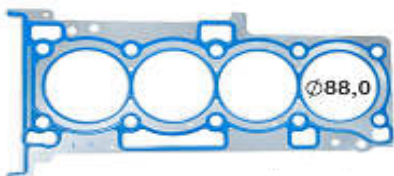

2.0 16V 4C - HYUNDAI - IX35 10/22 - SONATA / TUCSON: 09/ - CRETA 16/21 - ELANTRA 12/18

2.0 16V 4C - KIA-SPORTAGE11/18-CERATO10/13-CARENS08/13-MAGENTIS06/10-OPTIMA14/16-SORENTO15/22

MTR: NU-G4KD / THETA-G4KD :FLEX - 2.0 TETTA II G4KD GAS

36607-JGCB	JG JTA MTR S/ CAB	36607-JGRS	JG RETIF MTR S/ CAB
36607-JGSC	JG JTA MTR C/ CAB DE FIBRA	36607-JGRV	JG RETIF MTR C/ CAB DE FIBRA
36607-JGML	JG JTA MTR C/ CAB DE CHAPA	36607-JGRM	JG RETIF MTR C/ CAB DE CHAPA
36607-JRSC	JG JTA MTR C/ CAB DE FIBRA E C/ RET	36607-JRRV	JG RETIF MTR C/ CAB DE FIBRA E RET
36607-JRML	JG JTA MTR C/ CAB DE CHAPA E C/ RET	36607-JRRM	JG RETIF MTR C/ CAB DE CHAPA E RET

36602 MLS - 0,7 MM - CIL. 88 MM
36602 SC - 1,2 MM - CIL. 88 MM

JTA CABEÇOTE